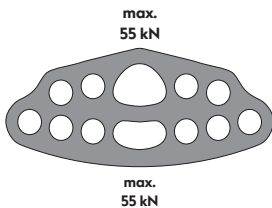

BREAKING LOAD

RIGGING PLATE 1/3

MBS: 36 kN
100×82×6 mm
65 g

RIGGING PLATE 3/5

MBS: 50 kN
152×88×8 mm
145 g

RIGGING PLATE 5/7

MBS: 55 kN
226×94×10 mm
285 g

WRONG USE (examples)