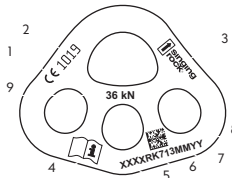

CE 1019

Rig. pl. 1/3 5C.2.2:2016
Rig. pl. 3/5 5C.2.2:2016
Rig. pl. 5/7 5C.2.2:2024

**singing
rock®**

1. 3 producer výrobce Hersteller Le fabricant fabricant
2. 4 read instructions for use viz k návodu k použití Gebrauchsanweisung beachten
3. 5 unique No. jediné číslo Eindeutige nummer Numéro unique Número único
4. 6 batch No. výrobní č. Chargennummer Numero de lot de fabrication No. de serie
5. 7 month/year of manufacture měsíc/rok výroby produktion monat/jahr mois/année de fabrication mes/año de producción
6. 8 datamatrix datamatrix datamatrix datamatrix datamatrix

9 strength pevnost Stärke force fuerza

EN 3 years guarantee.

CZ 3 roky záruka.

DE 3 Jahre Garantie.

FR La garantie de 3 ans.

ES 3 años de garantía.

3

YEARS