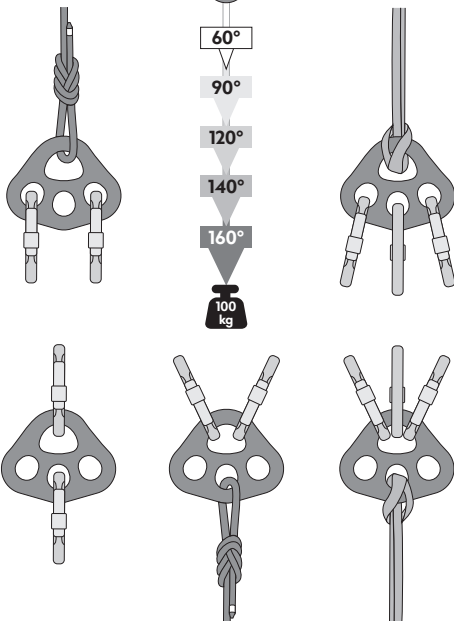

ANCHORING

material: Al alloy Al slitina Al Legierung Al alliage Al aleación